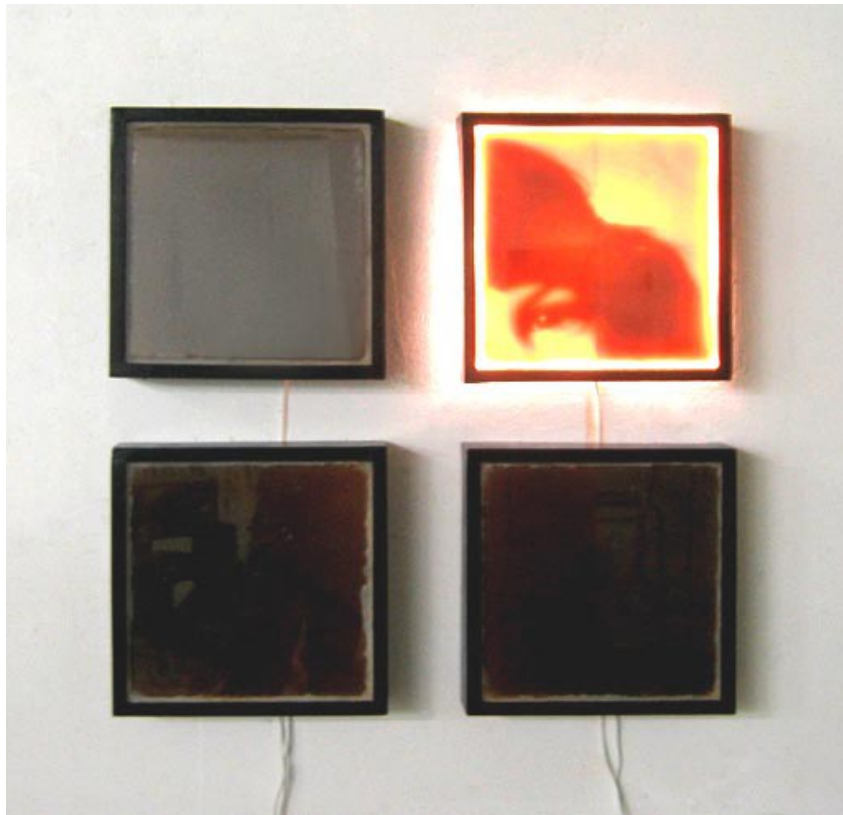

# MELANIE FONTAINE

## Photoinstallation

Du 13-06-2011 au 01-07-2011

Plus qu'un sujet fixé sur un support plan, la photographie devient installation: le bois, la résine, le verre, les systèmes lumineux sont des matériaux que l'on retrouve dans le travail de l'artiste.

Comme celle présentée au collège, les œuvres de Melanie Fontaine questionnent la matérialité des images et leur force émotionnelle une fois mises en scène.

Ses installations sont marquées par le mécanisme du temps et par une lumière diffuse qui s'éveille puis s'éteint, métaphore de nos souvenirs auxquels nous sommes rappelés, le temps de la contemplation.